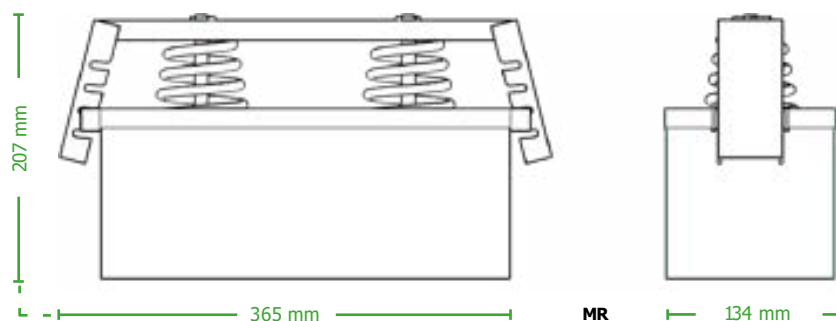

# MOLDE RECTANGULAR

## MOLDE RECTÁNGULAR

Elaborado en acero inoxidable tipo 304 con resortes de **alta resistencia**, tapa a presión y orificio en el fondo para **medición** de temperatura.

### DIMENSIONES

## Ventajas

Construido en acero inoxidable tipo 304

**CAPACIDAD**

5 kg

**DIMENSIONES**

207 mm (alto)

365 mm (largo)

134 mm (ancho)