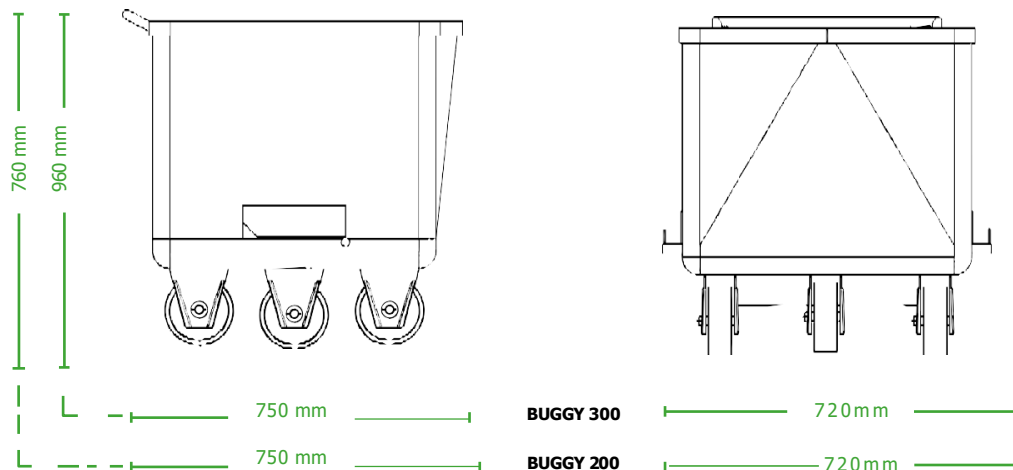

Escanea

Ficha técnica

CARRO BUGGY

01

CARRO BUGGY

BUGGY200 Y BUGGY300

Plataformas equipadas con ruedas que **facilitan** el transporte de los productos para su preparación. Sus cuatro ruedas fijas le permiten soportar **grandes cantidades** de peso permitiendo versatilidad en sus usos y funciones de acuerdo al cliente.

DIMENSIONES

Especificaciones técnicas

MODELO	BUGGY 200	BUGGY 300
CAPACIDAD	200 Lts.	300 Lts.
DIMENSIONES	760 mm (alto) 720 mm (ancho) 750 mm (largo)	960 mm (alto) 720 mm (ancho) 750 mm (largo)
TIPO DE RUEDAS	Poliamida 6 in	Poliamida 6 in
PESO	40Kg	48Kg